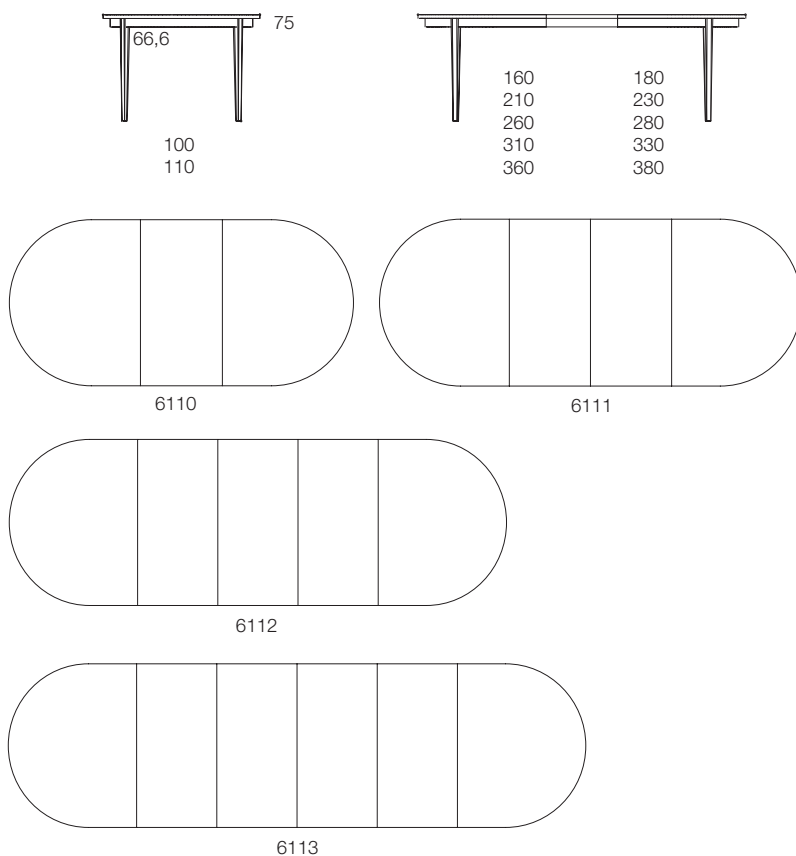

Vardags

BORD I MASSIV BJÖRK
FORM: CARL MALMSTEN
6100 – 6103, 6110 – 6113

DETALJER

1. Ett homogent möte mellan sarg och ben. Bordsbenen har dessutom en dekorativ urfräsning.
2. Vardags levereras med fästplatta för stödben som standard för 1-2 skivor. Vid beställning av 3-4 läggsskivor ingår även två stödben. Stödbenen är justerbara i höjd. Som tillval finns även dekorben i björk.

SKALA 1:50

FAKTA VARDAGS

TANKE

Namnet till trots, är detta ett riktigt vackert och arbetat bord med många detaljer som kräver både yrkesskicklighet och känsla – signifikativa egenskaper för produkter skapade av Carl Malmsten.